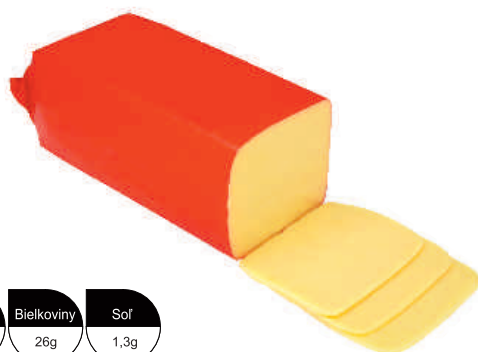

EIDAM ÚDENÝ

BLOK 45%

Polotvrký zrejúci
plnotučný syr.

Energia	Tuky	Nas. mast. kyseliny	Sacharidy	z toho cukry	Bielkoviny	Sof
1424kJ 343kcal	27g	19g	0g	0g	25g	1,8g

INTERNAL CODE	9209
	4ks/caa 12kg
	cca 3kg
ALERGÉNY	mlieko
	5 kt. na vrstve 10 vrstiev na palete
	286165

TRAPPISTA SAJT 45%

Polotvrký, plnotučný,
zrejúci syr.

Energia	Tuky	Nas. mast. kyseliny	Sacharidy	z toho cukry	Bielkoviny	Sof
1441kJ 347kcal	27g	17g	0g	0g	26g	1,3g

INTERNAL CODE	9517
	4ks/caa 12kg
	cca 3kg
ALERGÉNY	mlieko
	5 kt. na vrstve 10 vrstiev na palete
	277258